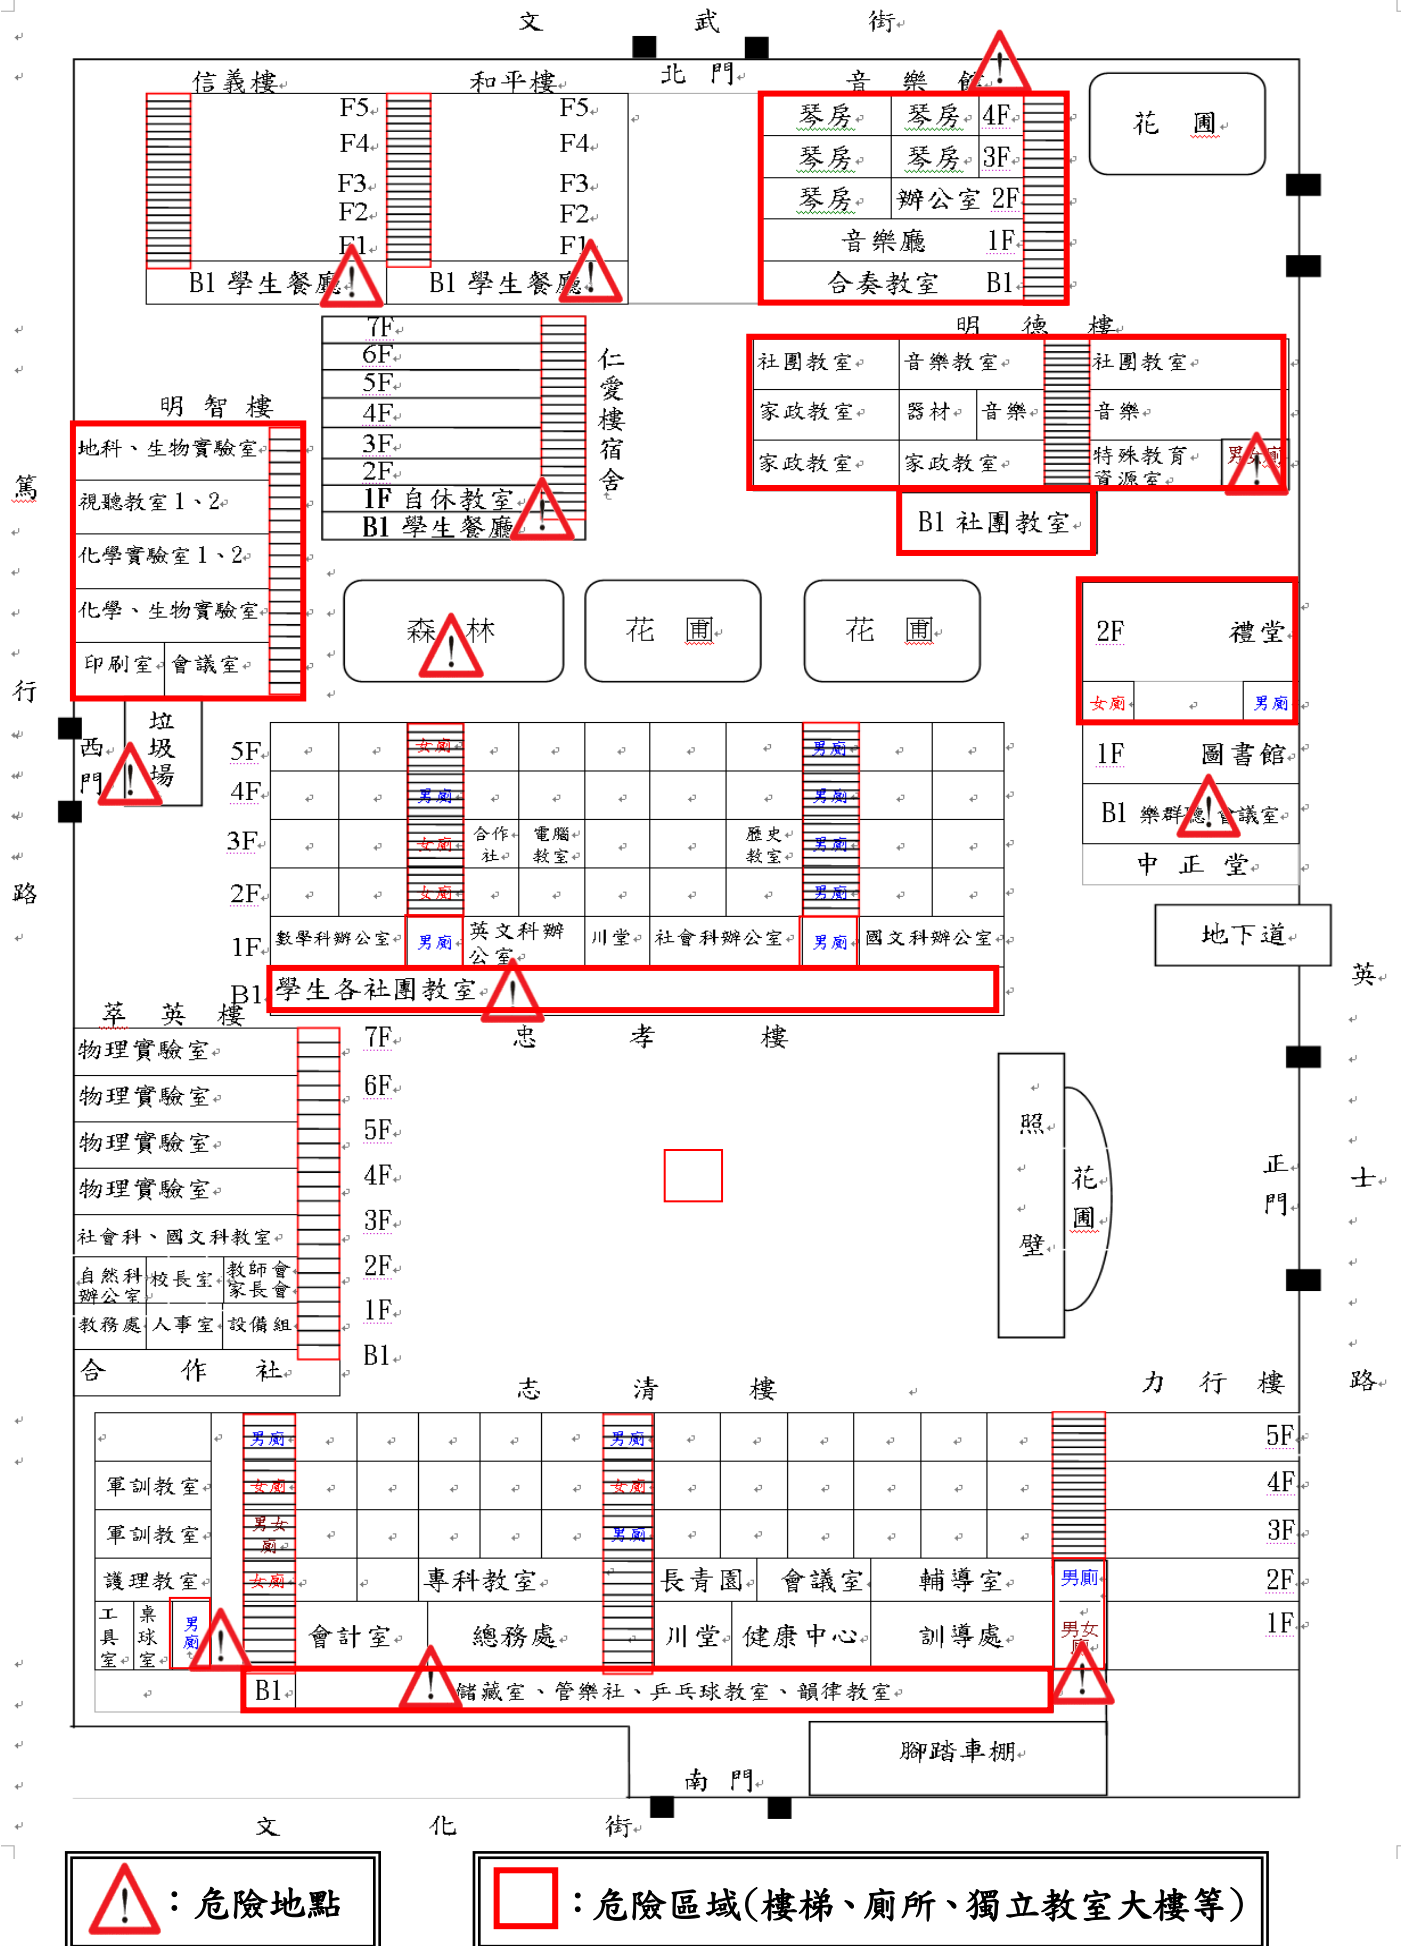

臺中第二高級中學校園危險區域圖

國立臺中第二高級中學 校舍平面圖